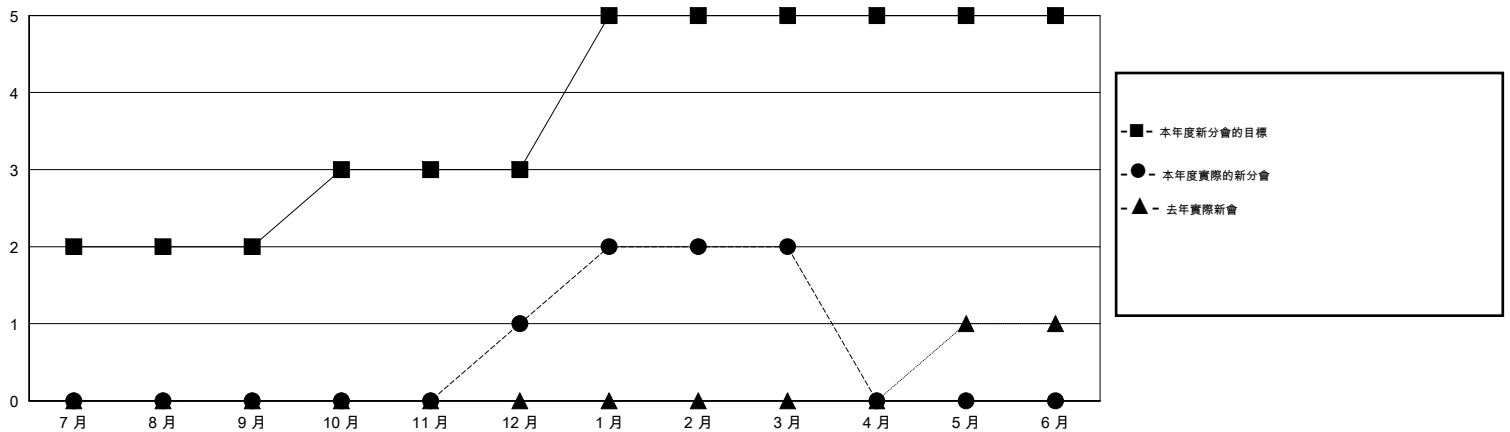

MONTHLY MEMBERSHIP PROGRESS REPORT

District 300 E2

Results as of: 3/31/2017

GMT: PEI-JEN CHEN

地點 REP OF CHINA

GMT憲章區

分會			
成果 2016-2017			
季	新分會目標	新會	會員流失的分會
7月/8月/9月	2	0	0
10月/11月/12月	1	1	1
1月/2月/3月	2	1	0
4月/5月/6月	0	0	0

位會員@每位須繳			
成果 2016-2017			
季	新會員淨增長目標 (不含復籍或轉會)	實際新會員增長數 (不含復籍或轉會)	實際退會會員 (包括轉會)
7月/8月/9月	120	131	232
10月/11月/12月	95	93	26
1月/2月/3月	130	48	23
4月/5月/6月	-30	0	0

目標與實際新會累積