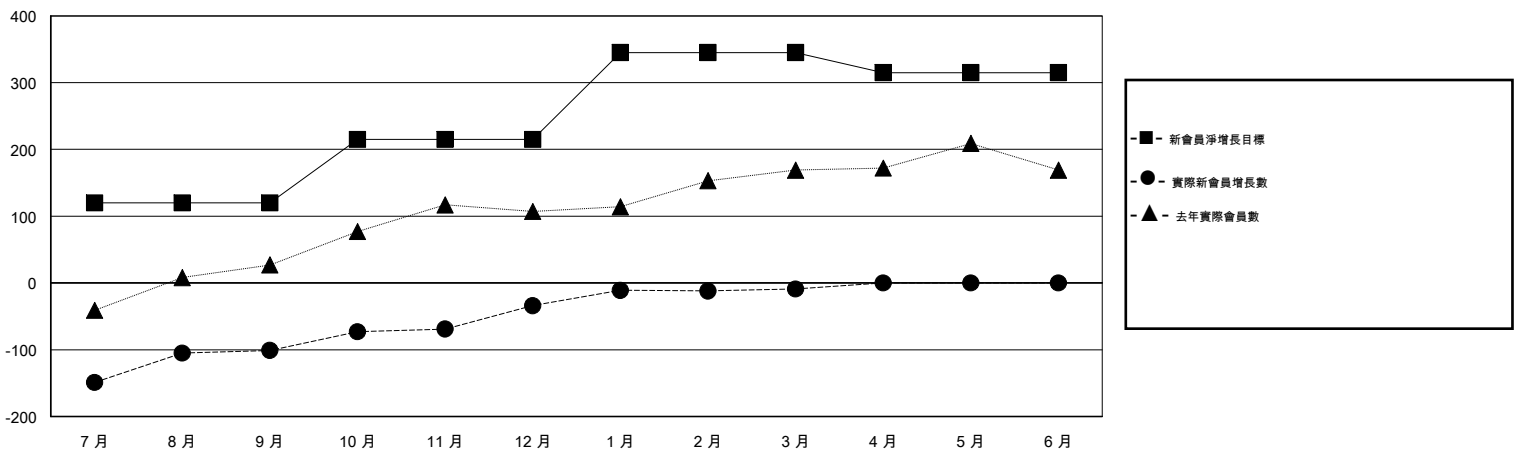

MONTHLY MEMBERSHIP PROGRESS REPORT

District 300 E2

Results as of: 3/31/2017

GMT: PEI-JEN CHEN

地點 REP OF CHINA

GMT憲章區

分會			
成果 2016-2017			
季	新分會目標	新會	會員流失的分會
7月/8月/9月	2	0	0
10月/11月/12月	1	1	1
1月/2月/3月	2	1	0
4月/5月/6月	0	0	0

位會員@每位須繳			
成果 2016-2017			
季	新會員淨增長目標 (不含復籍或轉會)	實際新會員增長數 (不含復籍或轉會)	實際退會會員 (包括轉會)
7月/8月/9月	120	131	232
10月/11月/12月	95	93	26
1月/2月/3月	130	48	23
4月/5月/6月	-30	0	0

目標與實際新會累積

目標和實際會員累積

已取消的分會: 1	47 CLUBS OF 52 增添1位或以上的新會員	性別分佈 男 1,225 (74.88%) 女 411 (25.12%)
放棄的會員 過世 7 分會已取消 3 其他 271 總計 281	點擊這裡取得累計會員數據	總計家庭單位會員數 0 支付減半會費的家庭會員 0